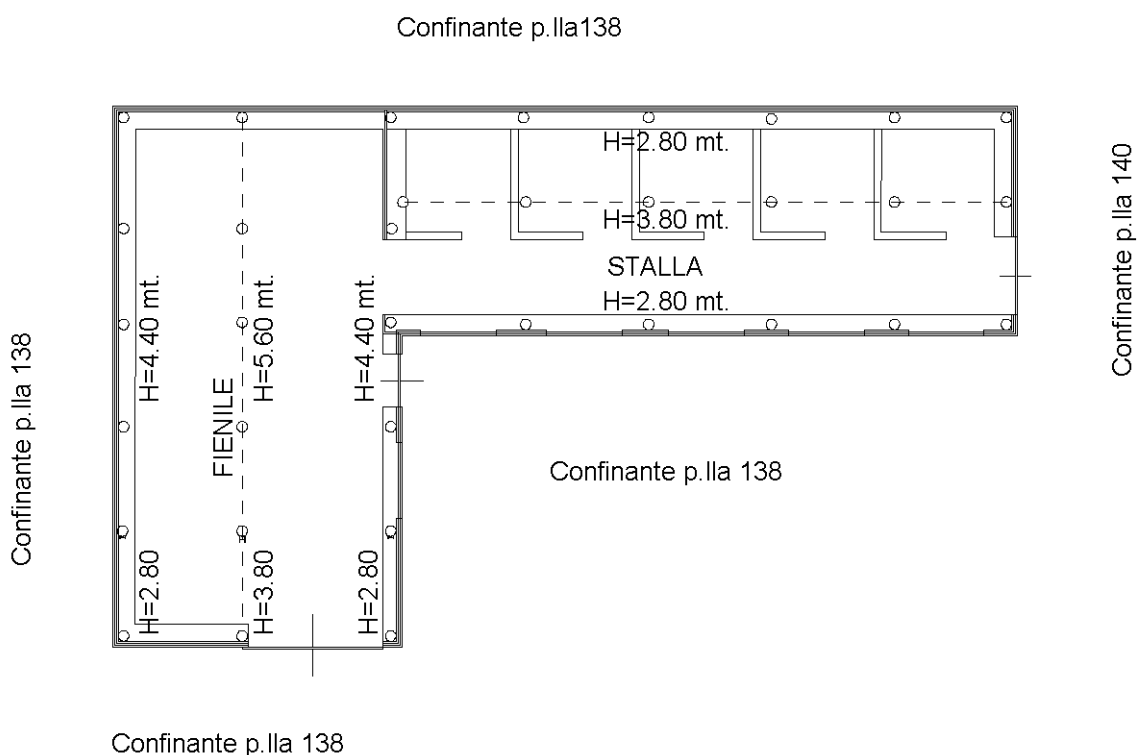

civ. SNC

Identificativi Catastali:

Sezione:
Foglio: 8
Particella: 137
Subalterno:

Compilata da:
Lombardi Leonardo
Iscritto all'albo:
Geometri

Prov. Arezzo

N. 1216

Scheda n. 1

Scala 1:200

NORD

Catasto dei Fabbricati - Situazione al 12/04/2018 - Comune di CHIUSI DELLA VERNA (C663) - < Foglio: 8 - Particella: 137 - Subalterno: 0 >
LOCALITA' LA STORCA SNC piano: T;

Ultima planimetria in atti